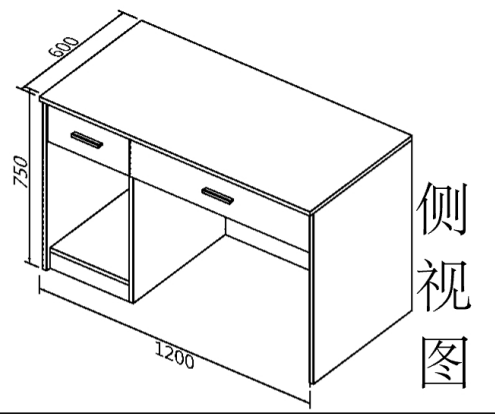

房名	供应室
柜名	1.定制电脑桌
柜体	挪威橡木多层板
柜门	珍珠白多层板
拉手	填

备注
1.
2.
3.

前视图

俯视图

侧视图

房名	供应室
柜名	定制会议桌
柜体	挪威胡桃多层板
柜门	填
拉手	填
备注	1.金属脚喷白漆 2. 3.

前视图

俯视图

侧视图

房名	供应室
柜名	3.定制监测台
柜体	挪威胡桃多层板
柜门	珍珠白多层板
拉手	填

备注
1.台面理化板
2.
3.

前视图

俯视图

侧视图