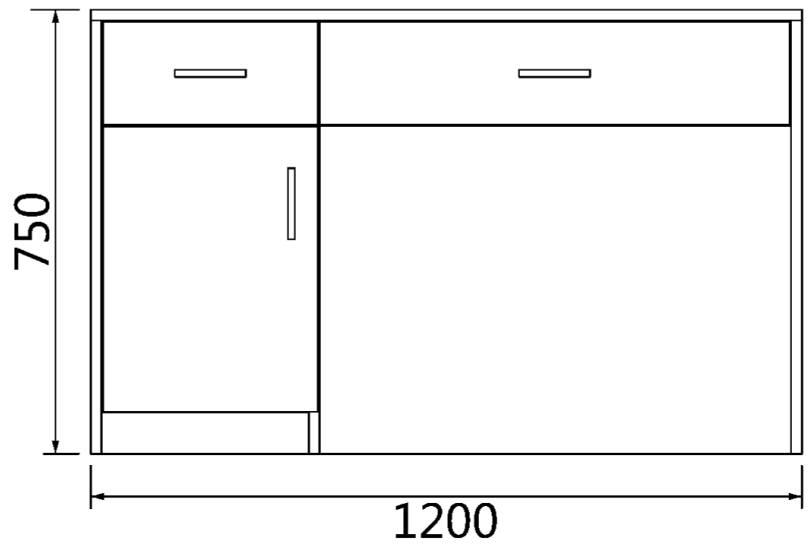

房名	供应室
柜名	1.定制电脑桌
柜体	挪威橡木多层板
柜门	珍珠白多层板
拉手	填

备注
1.
2.
3.

前视图

俯视图

侧视图

房名	供应室
柜名	定制会议桌
柜体	挪威胡桃多层板
柜门	填
拉手	填
备注	1.金属脚喷白漆 2. 3.

前视图

俯视图

侧视图

房名	供应室
柜名	3.定制监测台
柜体	挪威胡桃多层板
柜门	珍珠白多层板
拉手	填

备注
1.台面理化板
2.
3.

前视图

俯视图

侧视图