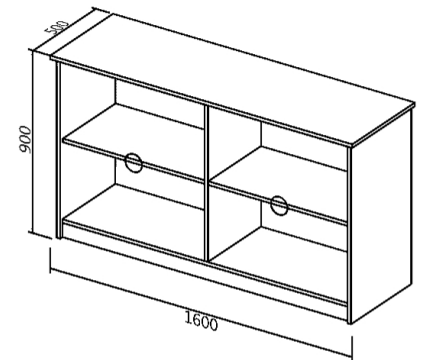

房名	供应室
柜名	1.定制电脑桌
柜体	挪威橡木多层板
柜门	珍珠白多层板
拉手	填

备注
1.
2.
3.

前视图

俯视图

侧视图

房名	供应室
柜名	定制会议桌
柜体	挪威胡桃多层板
柜门	填
拉手	填
备注	1.金属脚喷白漆 2. 3.

前视图

俯视图

侧视图

房名	供应室
柜名	3.定制监测台
柜体	挪威胡桃多层板
柜门	珍珠白多层板
拉手	填

备注
1.台面理化板
2.
3.

前视图

俯视图

侧视图