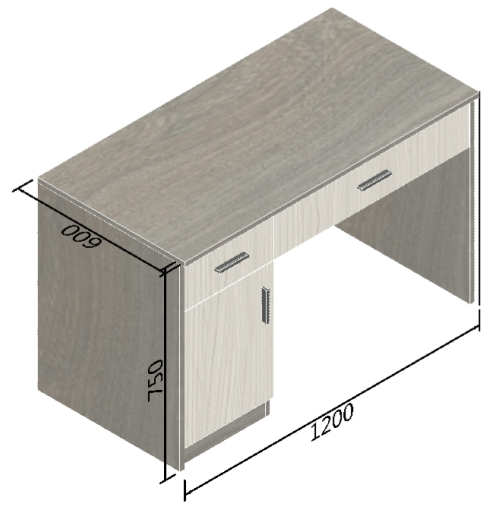

房名	供应室
柜名	1.定制电脑桌
柜体	挪威橡木多层板
柜门	珍珠白多层板
拉手	填

备注
1.
2.
3.

前视图

俯视图

侧视图

房名	供应室
柜名	定制会议桌
柜体	挪威胡桃多层板
柜门	填
拉手	填
备注	1.金属脚喷白漆 2. 3.

前视图

俯视图

侧视图

房名	供应室
柜名	3.定制监测台
柜体	挪威胡桃多层板
柜门	珍珠白多层板
拉手	填

备注
1.台面理化板
2.
3.

前视图

俯视图

侧视图