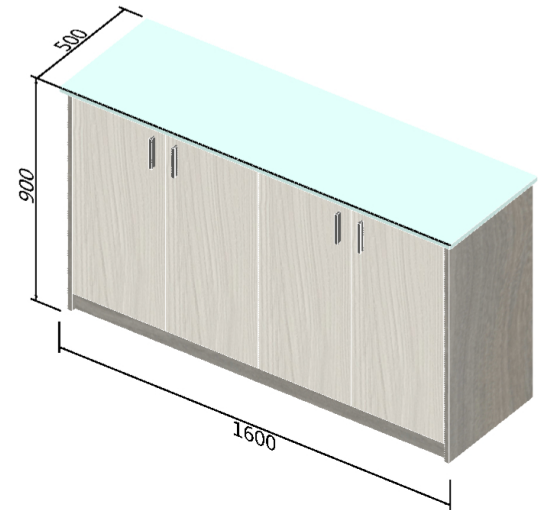

房名	供应室
柜名	1.定制电脑桌
柜体	挪威橡木多层板
柜门	珍珠白多层板
拉手	填

备注
1.
2.
3.

前视图

俯视图

侧视图

房名	供应室
柜名	定制会议桌
柜体	挪威胡桃多层板
柜门	填
拉手	填
备注	1.金属脚喷白漆 2. 3.

前视图

俯视图

侧视图

房名	供应室
柜名	3.定制监测台
柜体	挪威胡桃多层板
柜门	珍珠白多层板
拉手	填

备注
1.台面理化板
2.
3.

前视图

俯视图

侧视图