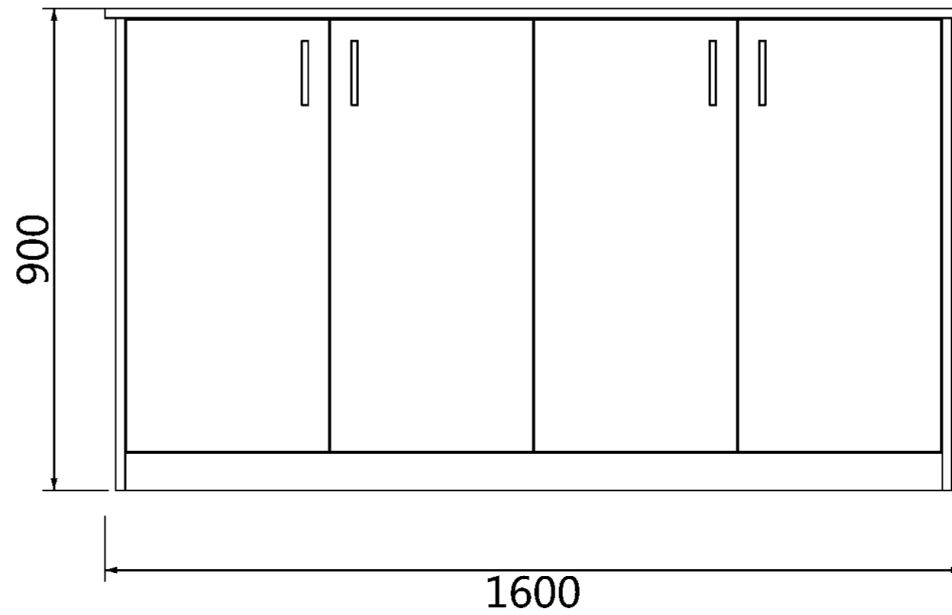

房名	供应室
柜名	1.定制电脑桌
柜体	挪威橡木多层板
柜门	珍珠白多层板
拉手	填

备注
1.
2.
3.

前视图

俯视图

侧视图

房名	供应室
柜名	定制会议桌
柜体	挪威胡桃多层板
柜门	填
拉手	填
备注	1.金属脚喷白漆 2. 3.

前视图

俯视图

侧视图

房名	供应室
柜名	3.定制监测台
柜体	挪威胡桃多层板
柜门	珍珠白多层板
拉手	填

备注
1.台面理化板
2.
3.

前视图

俯视图

侧视图