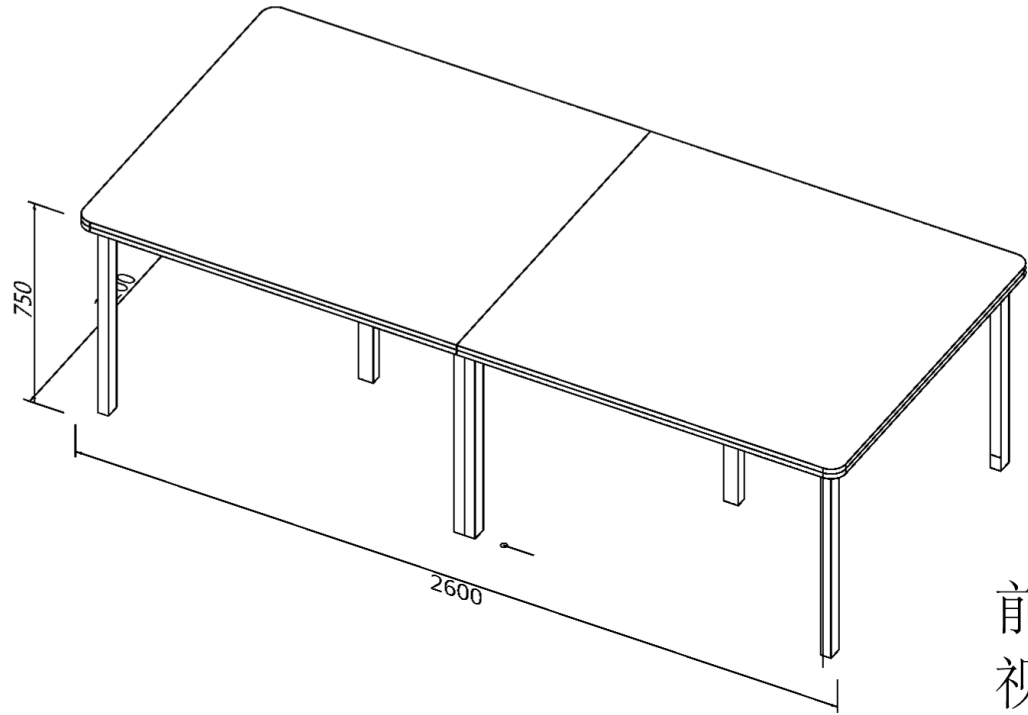

房名	供应室
柜名	1.定制电脑桌
柜体	挪威橡木多层板
柜门	珍珠白多层板
拉手	填

备注
1.
2.
3.

前视图

俯视图

侧视图

房名	供应室
柜名	定制会议桌
柜体	挪威胡桃多层板
柜门	填
拉手	填
备注	1.金属脚喷白漆 2. 3.

前视图

俯视图

侧视图

房名	供应室
柜名	3.定制监测台
柜体	挪威胡桃多层板
柜门	珍珠白多层板
拉手	填

备注
1.台面理化板
2.
3.

前视图

俯视图

侧视图