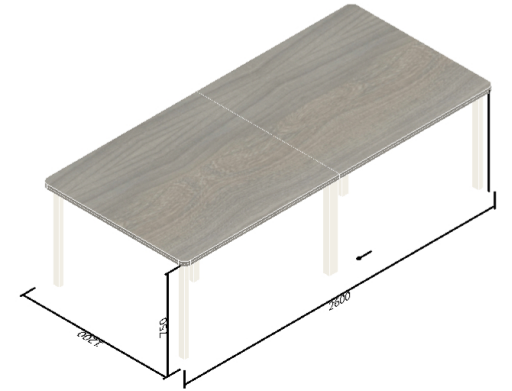

房名	供应室
柜名	1.定制电脑桌
柜体	挪威橡木多层板
柜门	珍珠白多层板
拉手	填

备注
1.
2.
3.

前视图

俯视图

侧视图

房名	供应室
柜名	定制会议桌
柜体	挪威胡桃多层板
柜门	填
拉手	填
备注	1.金属脚喷白漆 2. 3.

前视图

俯视图

侧视图

房名	供应室
柜名	3.定制监测台
柜体	挪威胡桃多层板
柜门	珍珠白多层板
拉手	填

备注
1.台面理化板
2.
3.

前视图

俯视图

侧视图